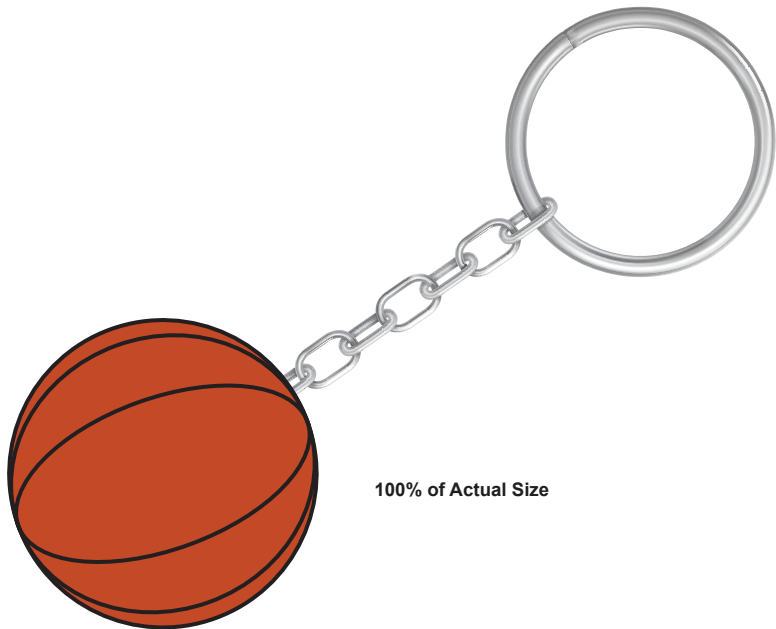

**PRODUCT ID: SB4741**

**MAX IMPRINT SIZE: 1" DIA**

**100% of Actual Size**

**PRODUCT SIZE: 1.6" DIA**